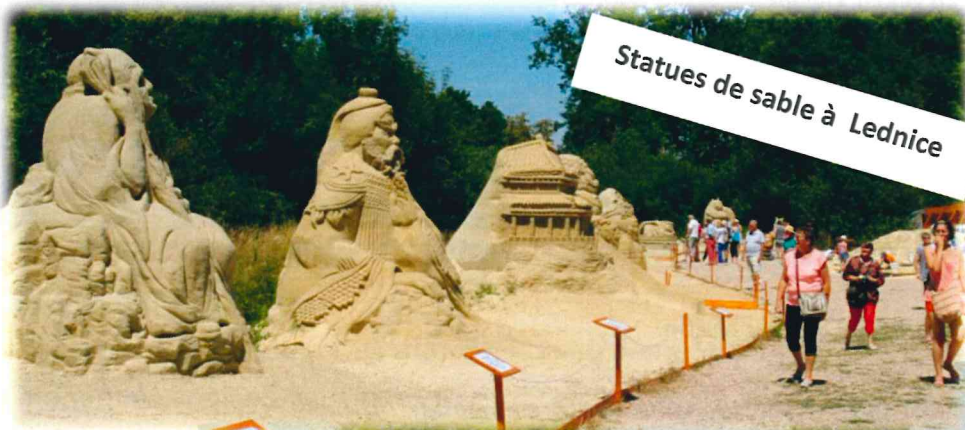

JUMELAGE ISDES – LUŽICE

La colonnade de Valtice construite sur le modèle de Schönbrunn en Autriche offre un superbe panorama

Costume traditionnel lors des fêtes de Cyrille et Méthode

Un beau reportage photos du séjour d'une délégation de Isdes invitée à Luzice du 2 au 9 juillet 2015.

Merci aux photographes !!

Statues de sable à Lednice